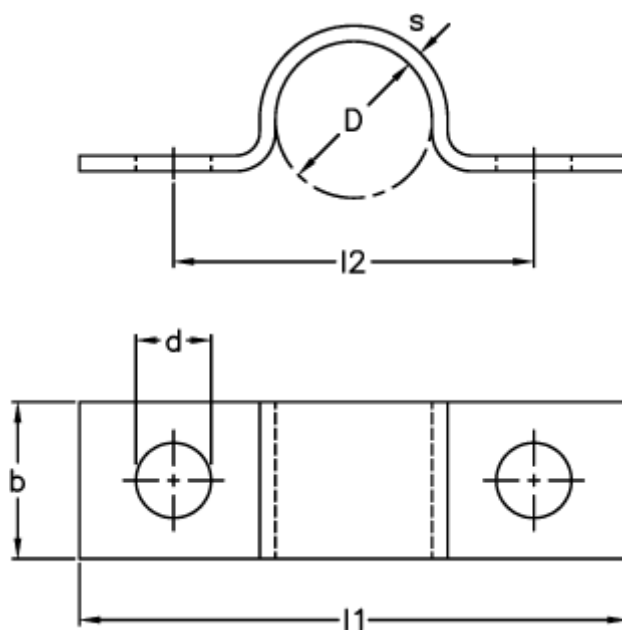

Varenummer: 025128980105
Beskrivelse: Norma rørbøjle type 512
BSL 1 x 5 DIN 72573 W1

Mål

b = 10
D = 5
d = 4.8
l1 = 30
l2 = 18
s = 1.0